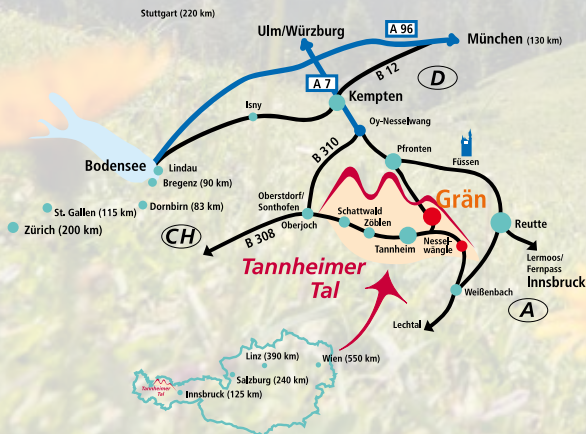

# Besuchen Sie uns auch im Winter!

## Infos & Tarife

Sommer 2022

- 8er-Gondeln für hohen Fahrkomfort
- hohe Förderleistung • 1.200 Personen / Std.
- Fahrstrecke 2630 m  
616 Höhenmeter (1205 - 1821 m) • 9 Min. Fahrzeit
- 15 Stützen
- barrierefreie Benutzung
- Freizeitspaß im Sommer und Winter

# AM FÜSSENER JÖCHLE HIGHLIGHTS

Füssener Jöchle  
„Sonnenpanoramahut“ Grän

Alles dreht sich ums Füssener Jöchle

## SKI BERG TANNHEIMER TAL ... die erste Adresse in den Bergen

Bergbahnen Tannheimer Tal - ein Besuch lohnt sich!

Mit 3 Sommerbahnen im Tannheimer Tal in die Höhe schweben und insgesamt 300 km Wanderwege genießen